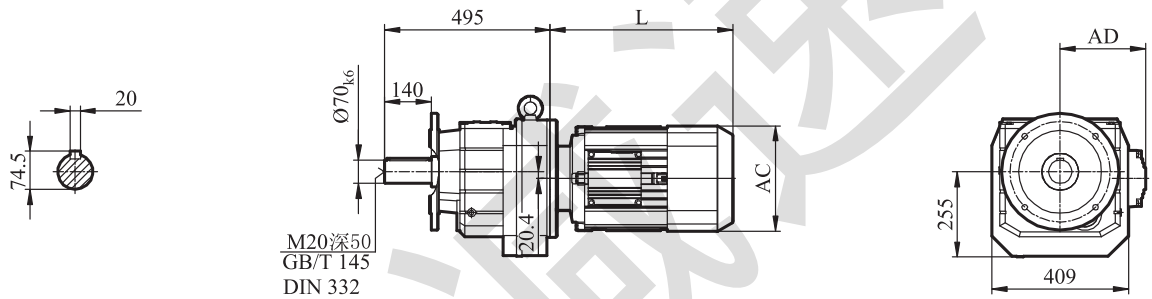

GR107

GRF107

Ø350

Ø450

YE2电机机座号 Motor Size	100	112M	132S	132M	160M	160L	180M	180L	200L	225S	225M	
L	308	354	403	482	524	519	555	588	654	680	702	
AC	210	230	280	280	315	315	350	350	395	450	450	
AD	160	215	215	215	255	255	280	280	305	335	335	