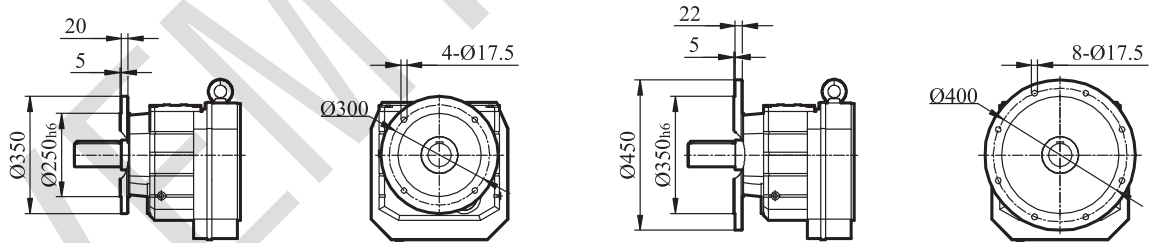

GR107

GRF107

Ø350

Ø450

YE2电机机座号 Motor Size	100	112M	132S	132M	160M	160L	180M	180L	200L	225S	225M	
L	308	354	403	482	524	519	555	588	654	680	702	
AC	210	230	280	280	315	315	350	350	395	450	450	
AD	160	215	215	215	255	255	280	280	305	335	335	