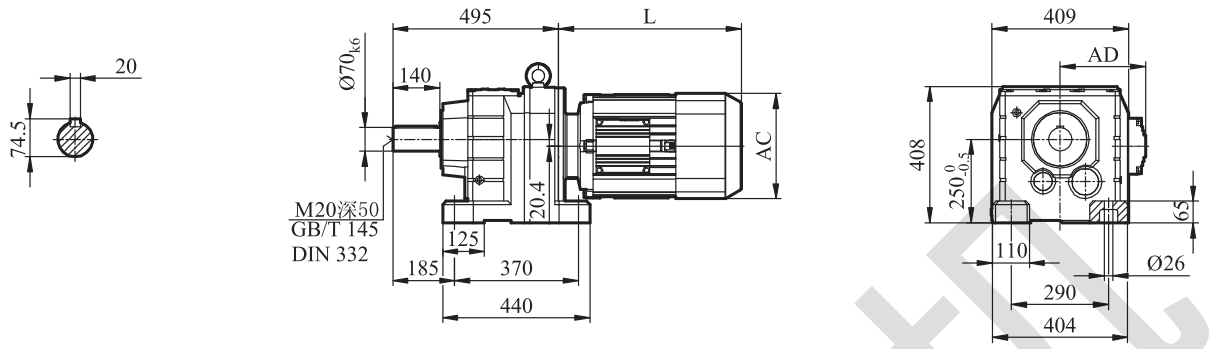

GR107

GRF107

Ø350

Ø450

YE2电机机座号 Motor Size	100	112M	132S	132M	160M	160L	180M	180L	200L	225S	225M	
L	308	354	403	482	524	519	555	588	654	680	702	
AC	210	230	280	280	315	315	350	350	395	450	450	
AD	160	215	215	215	255	255	280	280	305	335	335	