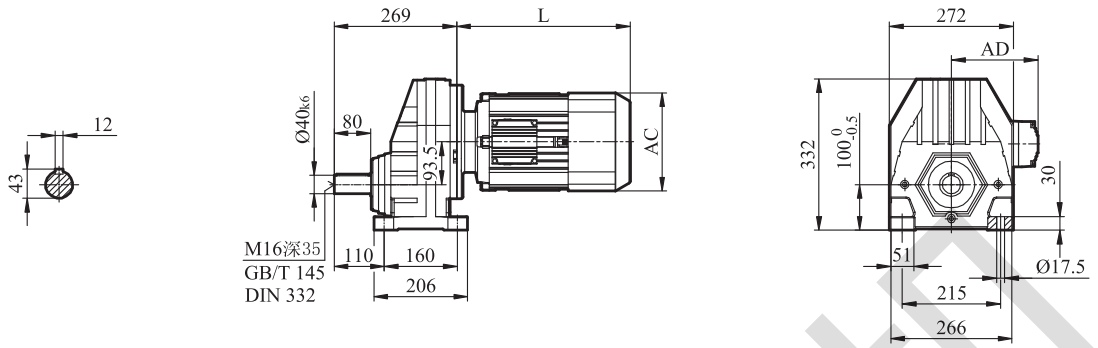

GRX87

GRXF87

Ø250

Ø300

YE2电机机座号 Motor Size	80	90S	90L	100	112M	132S	132M	160M	160L	180M	180L	VEMTE减速电机
L	280	288	318	318	365	413	452	524	527	583	616	
AC	170	190	190	210	230	280	280	315	315	350	350	
AD	135	145	145	160	215	215	215	255	255	280	280	