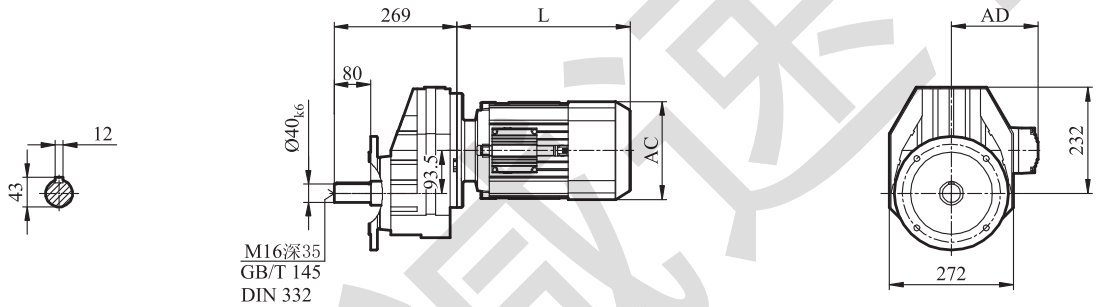

GRX87

GRXF87

Ø250

Ø300

YE2电机机座号 Motor Size	80	90S	90L	100	112M	132S	132M	160M	160L	180M	180L	VEMTE减速电机
L	280	288	318	318	365	413	452	524	527	583	616	
AC	170	190	190	210	230	280	280	315	315	350	350	
AD	135	145	145	160	215	215	215	255	255	280	280	