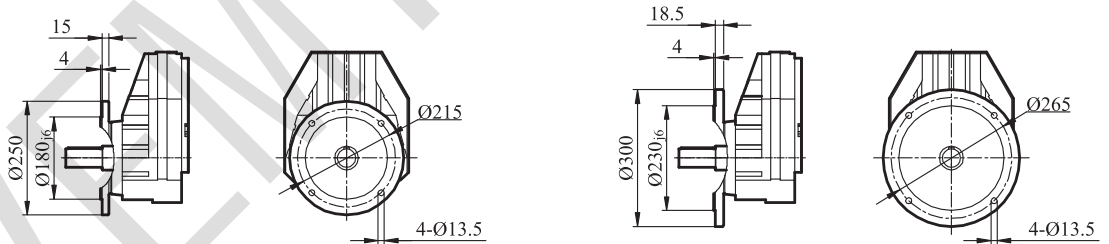

GRX87

GRXF87

Ø250

Ø300

YE2电机机座号 Motor Size	80	90S	90L	100	112M	132S	132M	160M	160L	180M	180L	VEMTE减速电机
L	280	288	318	318	365	413	452	524	527	583	616	
AC	170	190	190	210	230	280	280	315	315	350	350	
AD	135	145	145	160	215	215	215	255	255	280	280	